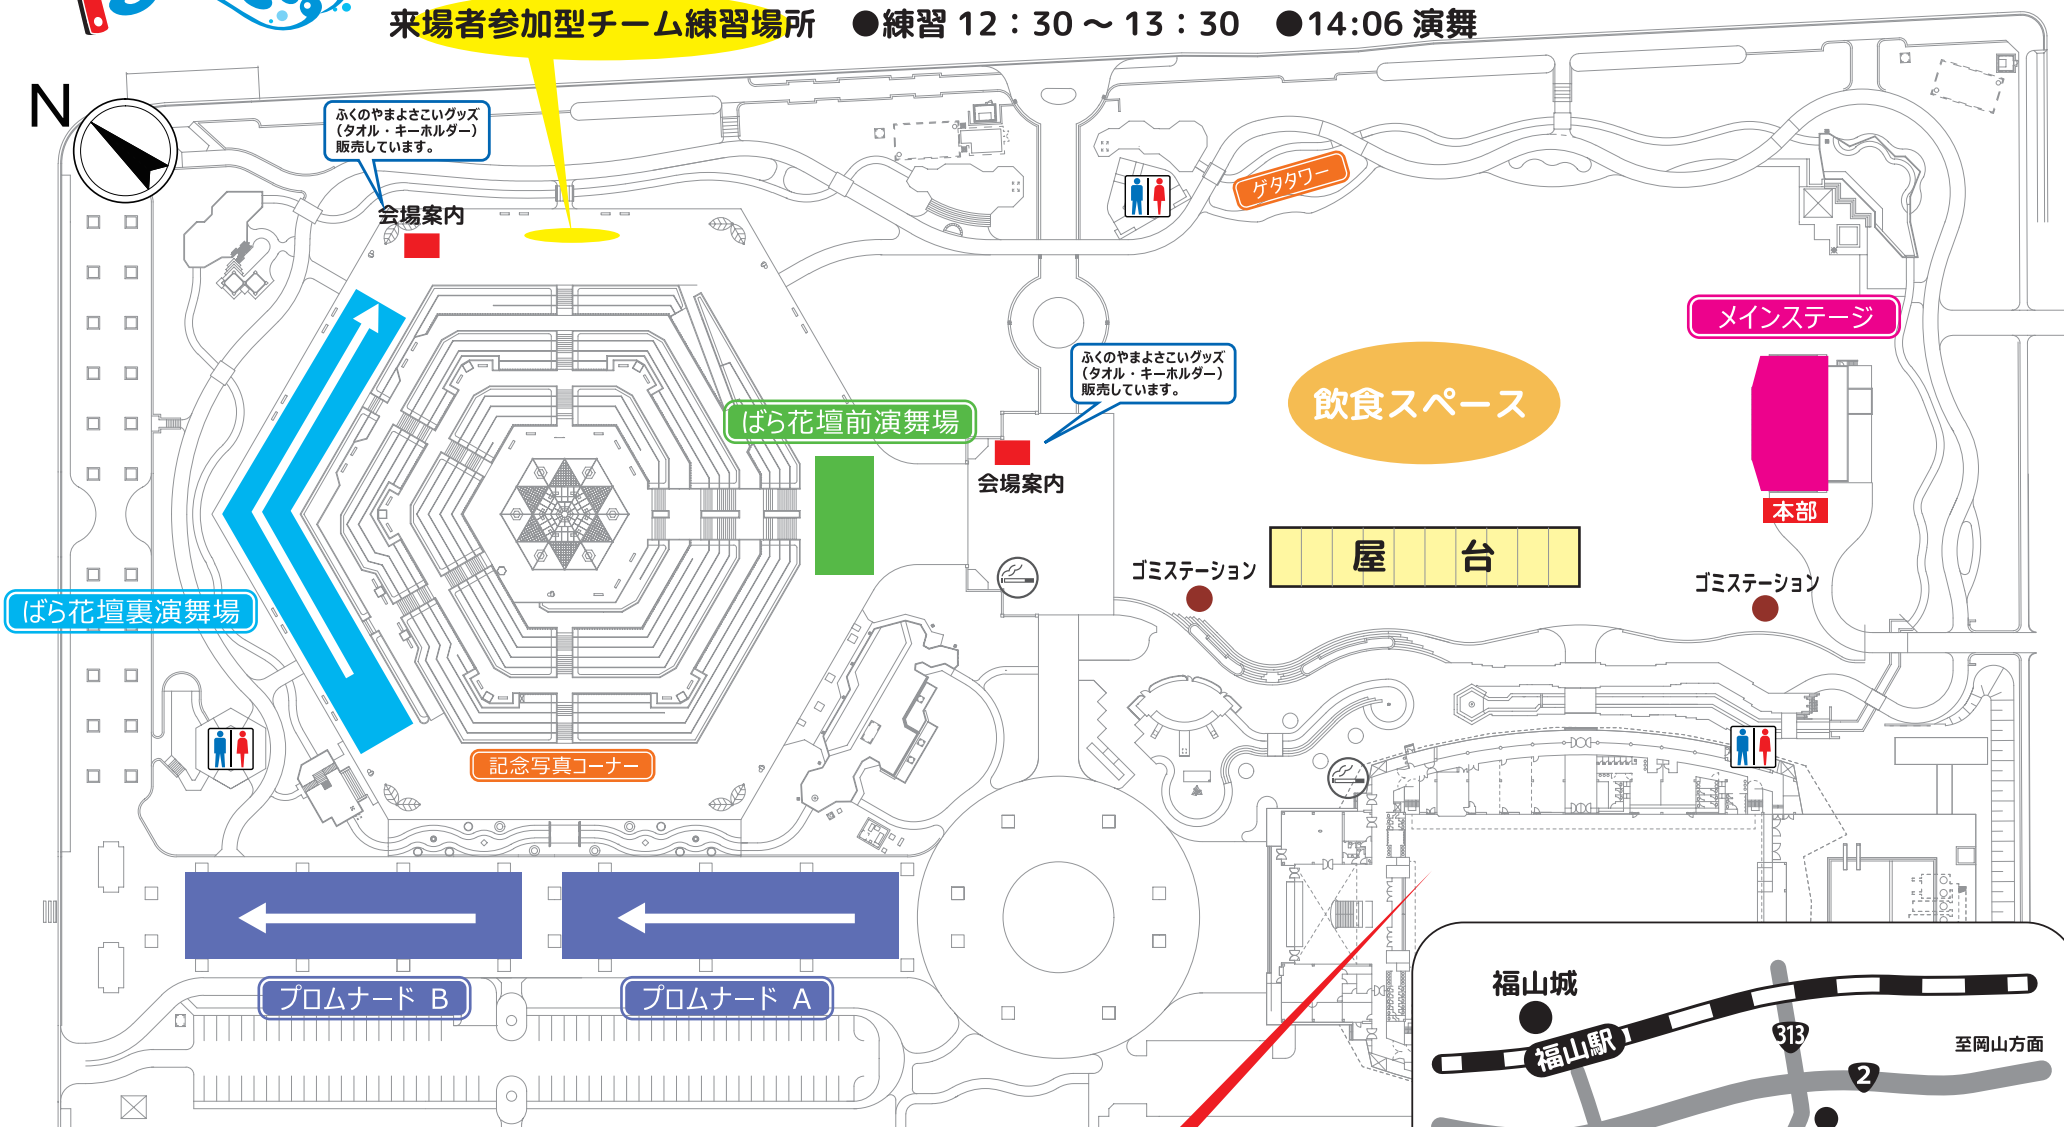

今年は緑町公園内での、4会場5演舞場での開催となります。

トイレ

喫煙スペース

来場者参加型チーム練習場所 ●練習 12:30 ~ 13:30 ●14:06 演舞

緑町公園へは福山駅より発車のバスが便利です。
中国バス ⑨ 番乗り場 曙循環線
♀花園町 または ♀緑町公園前 下車
福山駅より 6分

注意 ローズアリーナ内は当日別大会が開催されています。ご配慮くださいますようお願い申し上げます